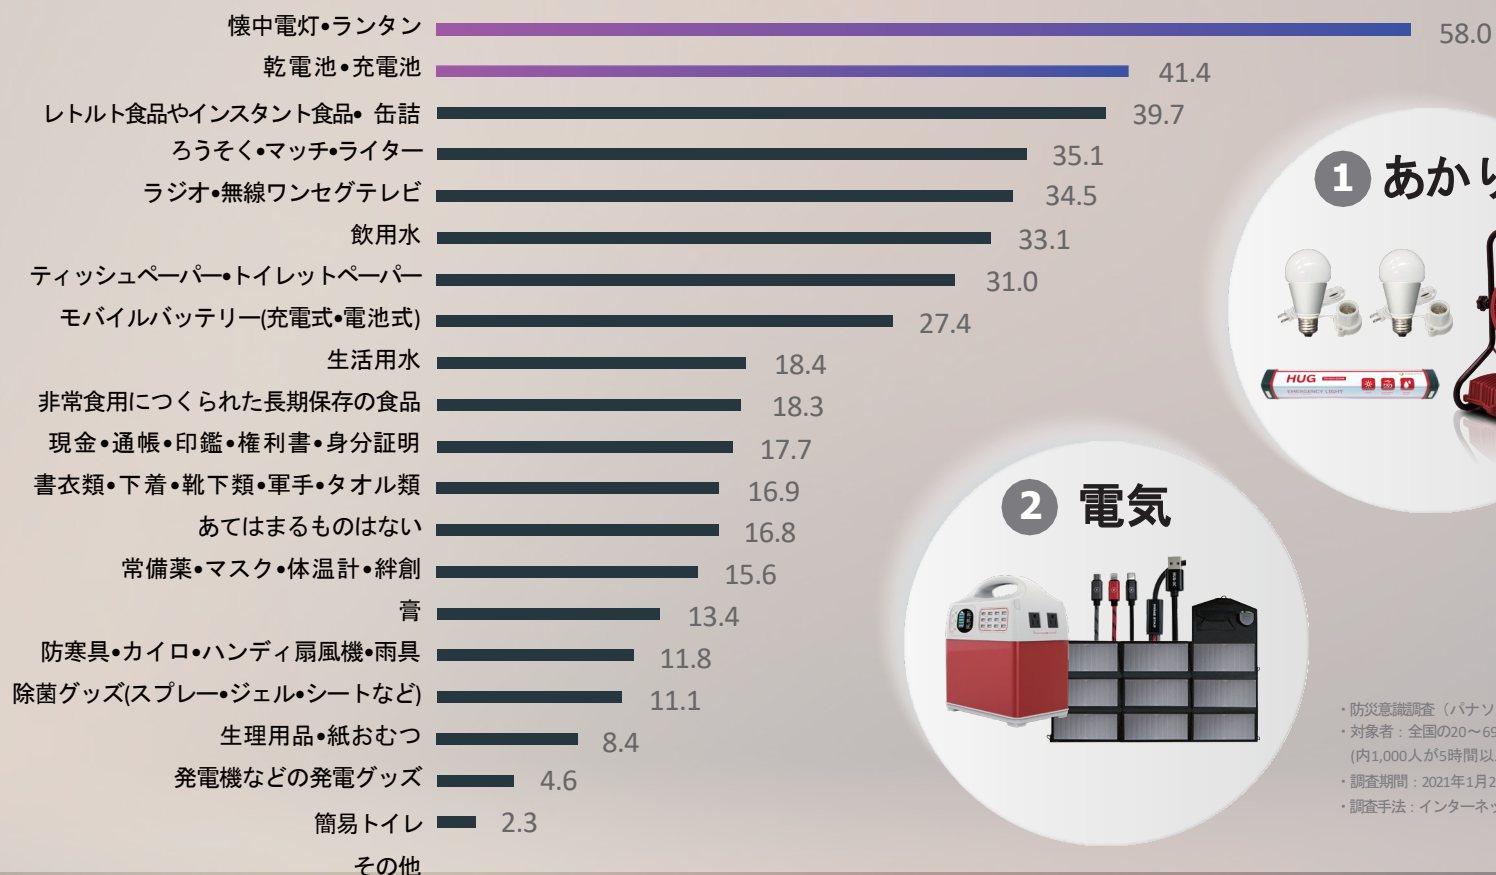

EPB 誕生の背景

停電経験者が語った「役立つ1位と2位」が集まっています！

長時間停電時、準備・所持しておいてよかったもの

N=1000
(停電経験者)
(複数回答可)

1 あかり