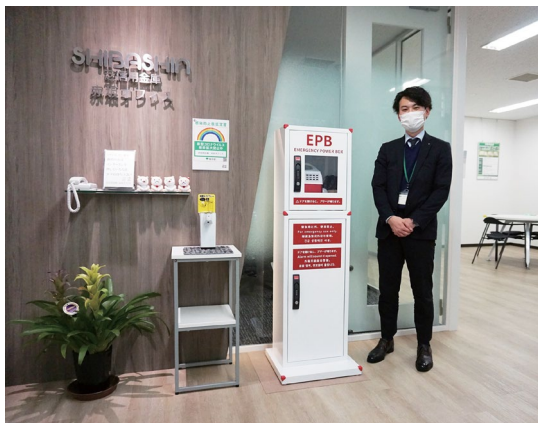

# 導入社インタビュー

企業

芝信用金庫様

SDGs宣言を表明している芝信用金庫様。持続可能でよりよい社会実現への取組みの一環として、地域貢献活動を行っております。地域密着型である同社は、周辺の取引先や住民の為に、万が一に備え防災タワーEPBを設置いたしました。入口入ってすぐの目につく場所に設置することで、通常時から備えが万全であることを伝えることができます。蓄電池とバッテリー内蔵LED投光器、防災ライトを収納しているため、有事の際、電気と明かりを提供できるEPB。お客様へ安心感を与える防災拠点を目指します。