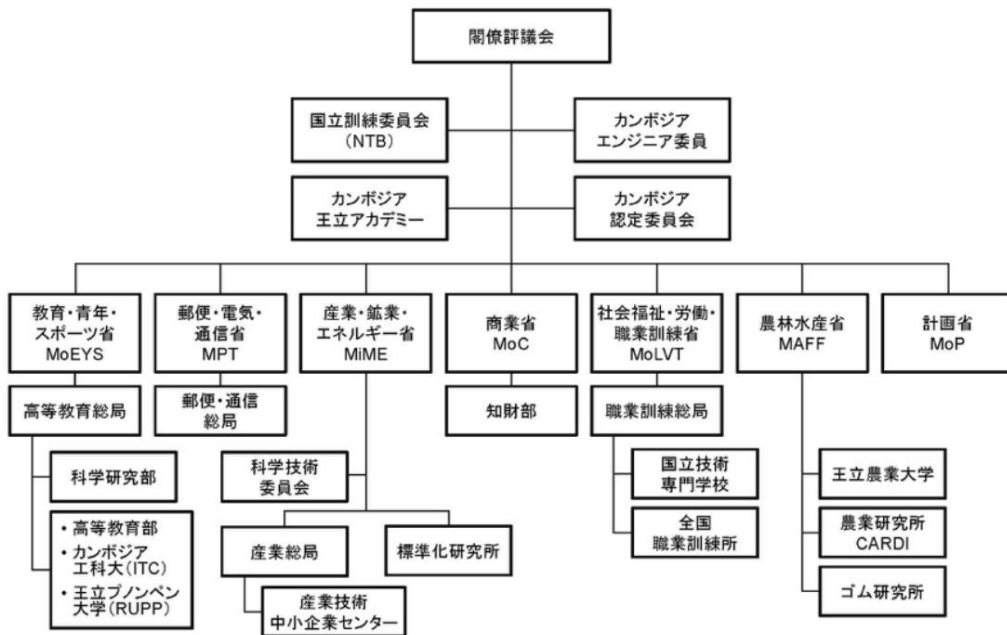

### ➤ 科学技術体制と政策

#### ✓ 行政組織

カンボジアには、科学技術を中心に担う科学技術省はない。教育・青年・スポーツ省が主として高等教育機関を所管し、郵便・電気・通信省、産業・鉱業・エネルギー省、社会福祉・労働・職業訓練省及び農林水産省が、それぞれ科学技術に関連する施策を実施している。国立大学を所管する教育・青年・スポーツ省が研究開発の中心であり、傘下にカンボジア工科大（ITC）や、王立プノンペン大学（RUPP）がある。

カンボジアの科学技術関連の行政組織図は以下のとおりである。

図1：科学技術関連の行政組織図

出典：JST「2016年カンボジアの科学技術情勢」