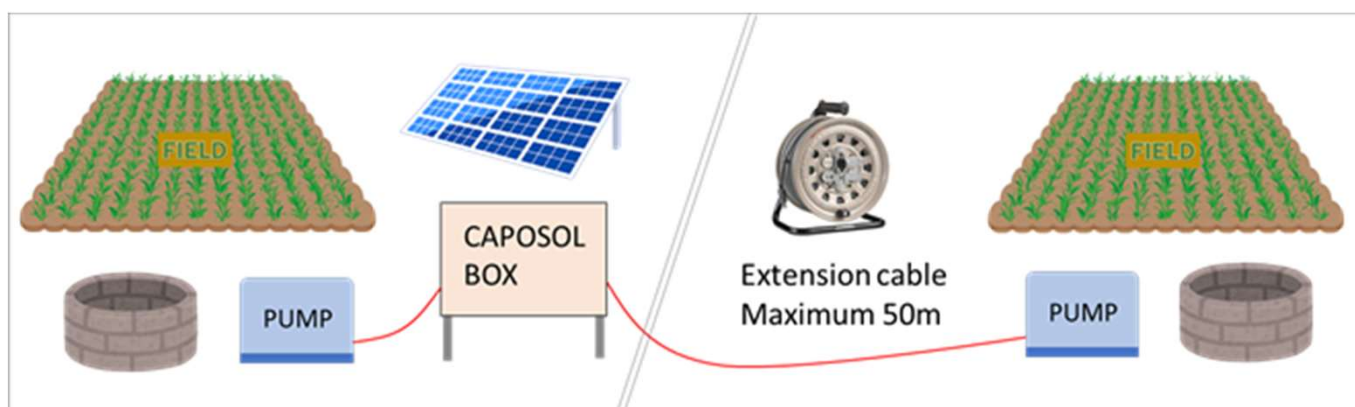

SOLAR PUMP SYSTEM

The CAPOSOL Water Pump System is a high-performance water pump system that increases farm efficiency.

It is easily installed and its durability is guaranteed.

1 Battery replacement or fuel is not required.

You won't have to worry about battery replacement or buying gasoline anymore!

Easy installation for irrigation system

The land-based pump is portable, just like an engine pump.

By moving the land-based pump to a remote well and connecting the pump to the solar system with an extension cable, multiple wells in a wide area can be utilized with a single system. This makes it possible to supply water to a large area, just like an irrigation system.

Submersible water pump system for deep wells

DC Pump / for deep wells	DPS-300-DC24	DPS-550-DC48
Output	300W	550W
Pumping	35m	35m
Solar	500W	1000W

SYSTEME DE POMPE SOLAIRE

Système de pompe à eau le plus performant qui apporte la prospérité. Facile à installer, meilleur débit d'eau et 100% fiable.

Systeme d'irrigation facile à installer

La pompe terrestre est portable, tout comme une pompe à moteur.
En déplaçant la pompe terrestre vers un puits éloigné et en connectant la pompe au système solaire à l'aide d'un câble d'extension, plusieurs puits dans une large zone peuvent être utilisés avec un seul système. Il est ainsi possible de fournir de l'eau à une grande zone, tout comme un système d'irrigation.